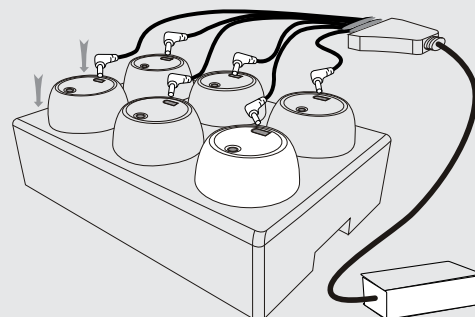

WARRANTY 1 YEAR