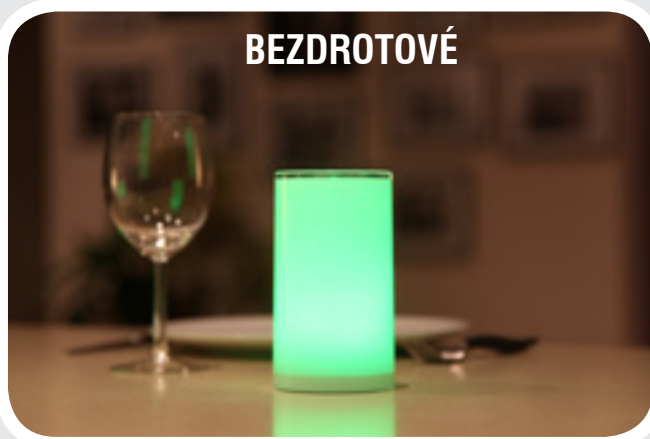

POZERAJTE SA NA ŽIVOT V LEPŠOM SVETLE...

BEZDROTOVÉ

mini CLASSIC

eco-friendly

100% vodotesné

nabíjateľné

odolný proti nárazom

neobmedzené farby

Teplá biela

Až do 20h

NABÍJATELNÉ

mini EGG

LED Modul

- vodotesné a skrutkovacie (nástroje v balení)
- 6 prednastavených farieb + teplá biela
- automaticky mení farbu
- špeciálne farby

ÚSPORA NÁKLADOV

EUR 0,15/ deň*