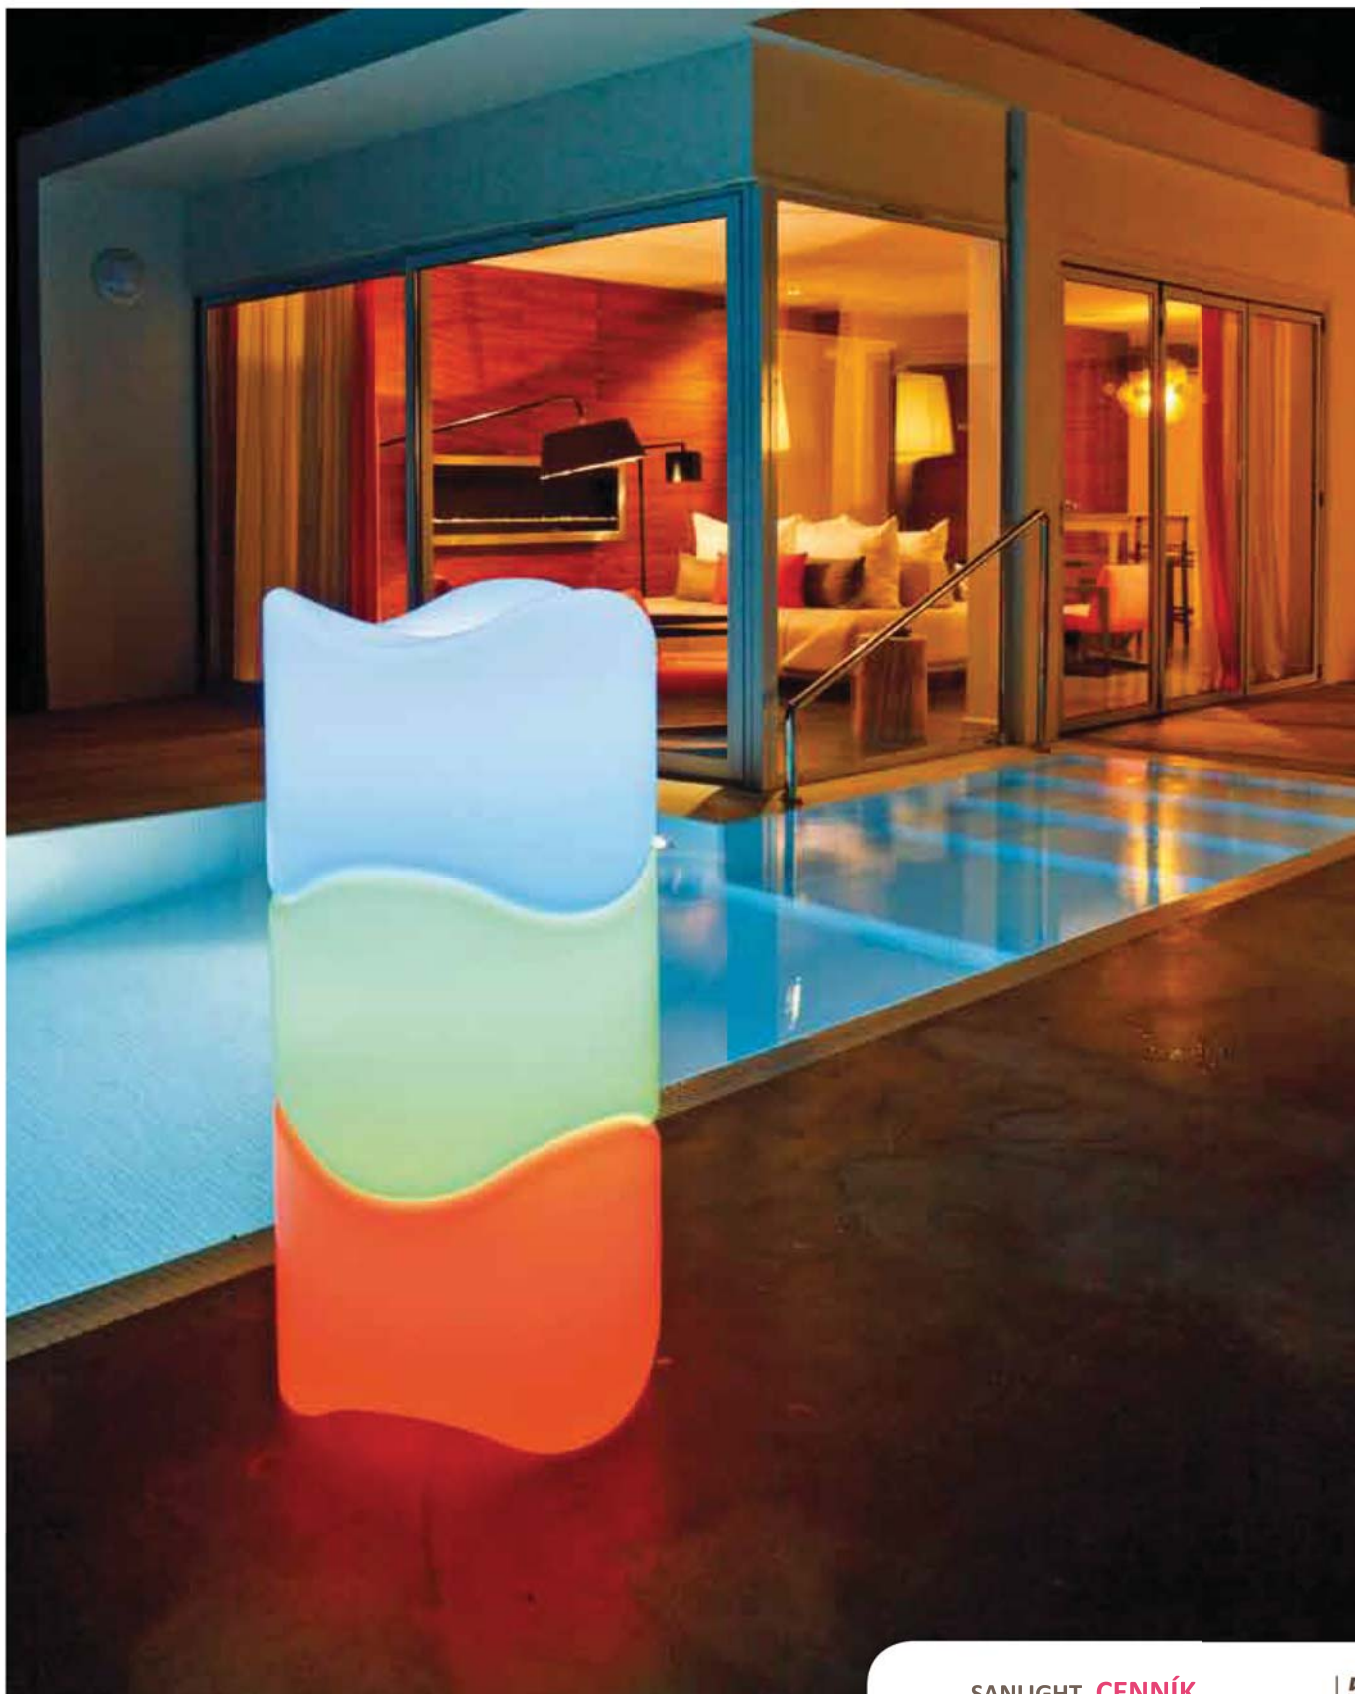

Flatball XS			Ø 24 x H18	66,00 €	22 €
Slim Block XS			14*14*33	84,00 €	28 €
Slim Block S			14*14*49	99,00 €	33 €
Všetky ceny sú uvedené bez DPH a dopravy. V každom balení je nabíjačka.